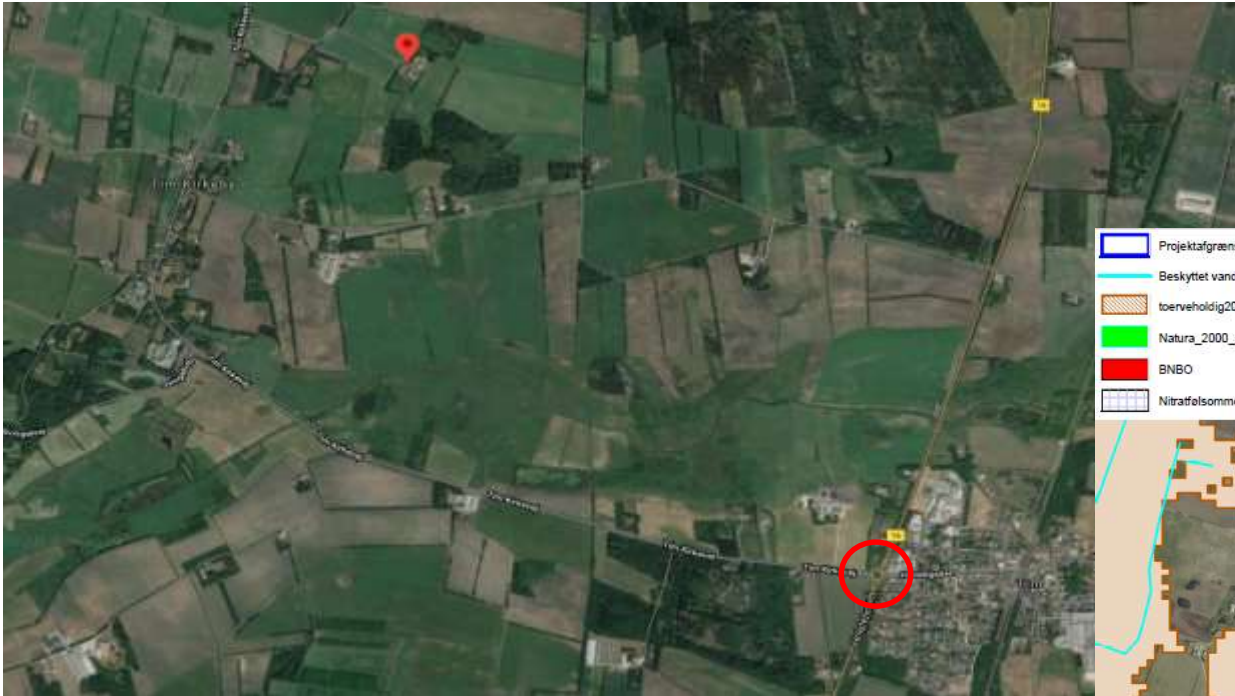

Demonstrationsområder

Af Frank Bondgaard, SEGES

SEGES

STØTTET AF
Promilleafgiftsfonden for landbrug

LandboThy

Sagro – Tim Å ved Ulfborg

- Projektagrænsning
- Beskyttet vandløb
- loerueholdig2019_overf
- Natura_2000_områder
- BNBO
- Nitratfølsomme indvindingsområder

SEGES

Velas – As Vig, Hedensted

Østdansk Landboforening - Lejre

Lemvigegnens Landboforening

Pumpelag i en del af området

Muligt vådområdeprojekt

STØTTET AF

Promilleafgiftsfonden for landbrug