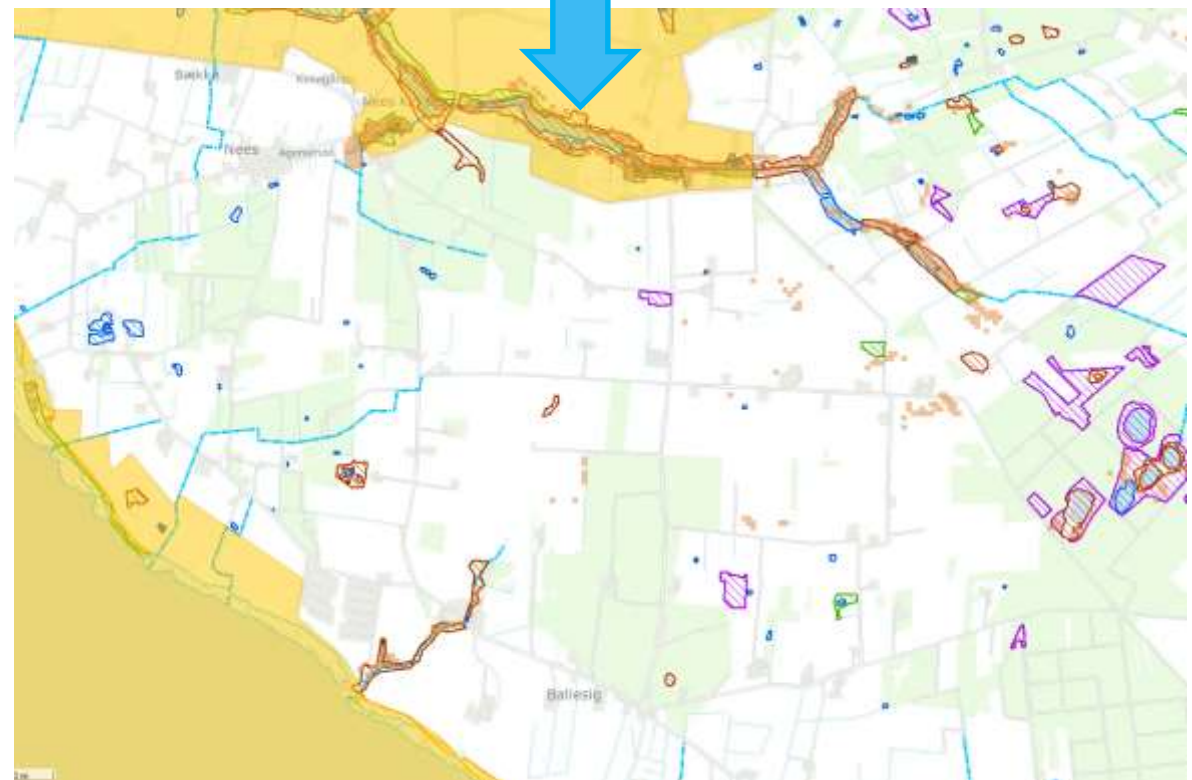

Demonstrationsområder

Af Frank Bondgaard, SEGES

SEGES

STØTTET AF
Promilleafgiftsfonden for landbrug

LandboThy

Sagro – Tim Å ved Ulfborg

- Projektagrænsning
- Beskyttet vandløb
- loerueholdig2019_overf
- Natura_2000_områder
- BNBO
- Nitratfølsomme indvindingsområder

SEGES

Velas – As Vig, Hedensted

Østdansk Landboforening - Lejre

Lemvigegnens Landboforening

Pumpelag i en del af området

Muligt vådområdeprojekt

STØTTET AF

Promilleafgiftsfonden for landbrug