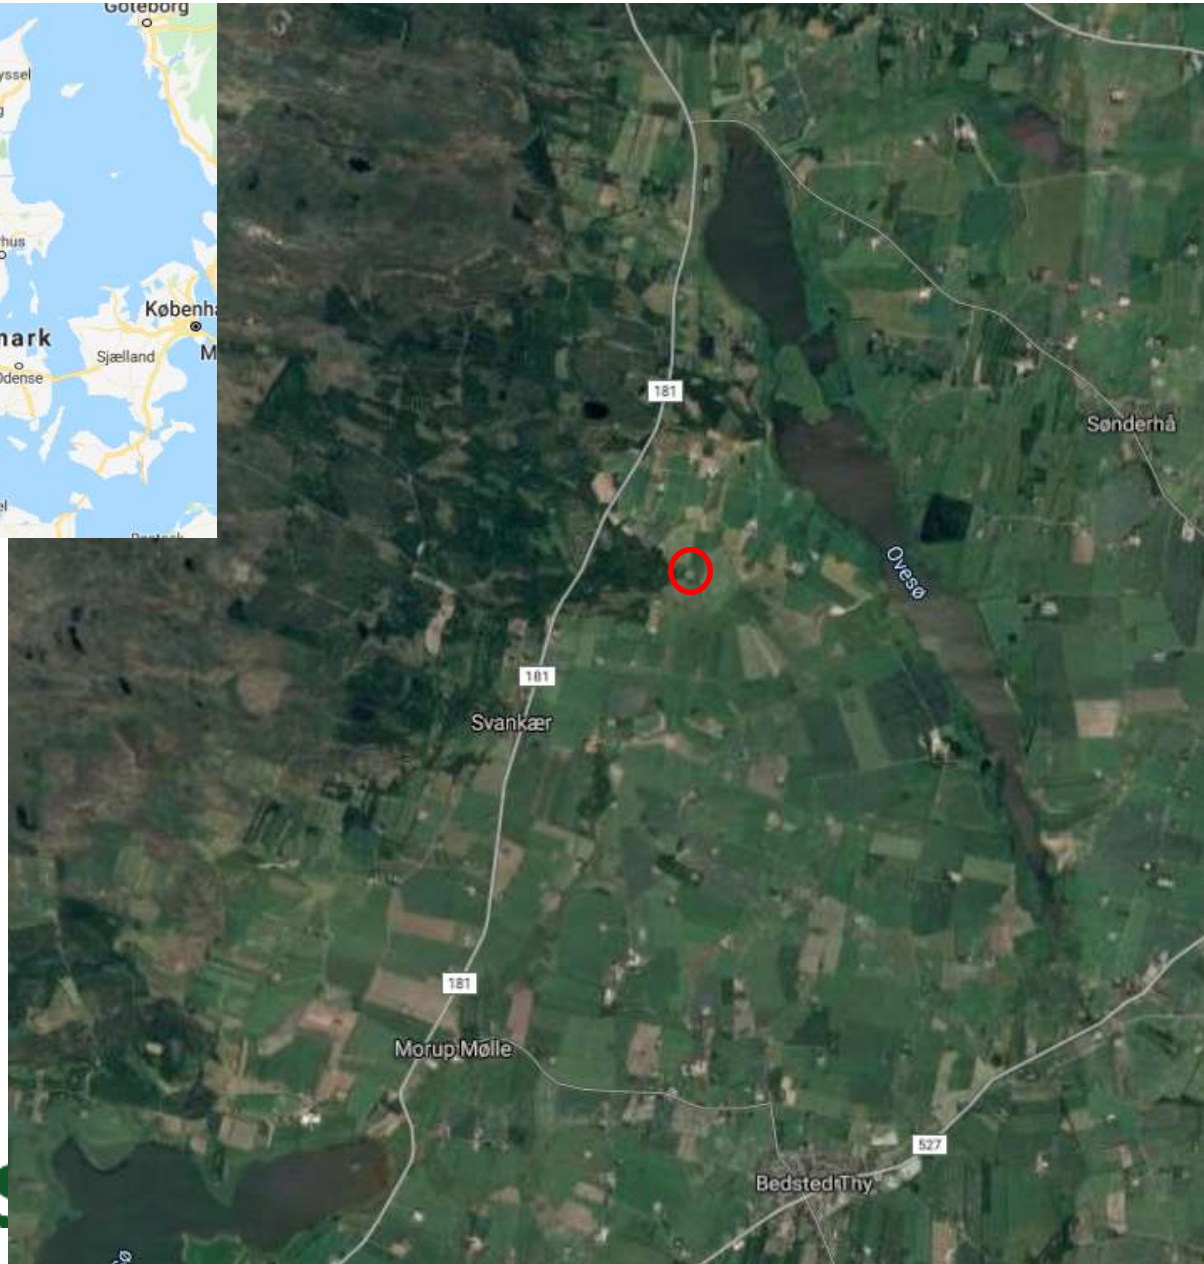

Demonstrationsområder

Af Frank Bondgaard, SEGES

SEGES

STØTTET AF
Promilleafgiftsfonden for landbrug

LandboThy

Sagro – Tim Å ved Ulfborg

- Projektagrænsning
- Beskyttet vandløb
- loerueholdig2019_overf
- Natura_2000_områder
- BNBO
- Nitratfølsomme indvindingsområder

SEGES

Velas – As Vig, Hedensted

Østdansk Landboforening - Lejre

Lemvigegnens Landboforening

Pumpelag i en del af området

Muligt vådområdeprojekt

STØTTET AF

Promilleafgiftsfonden for landbrug