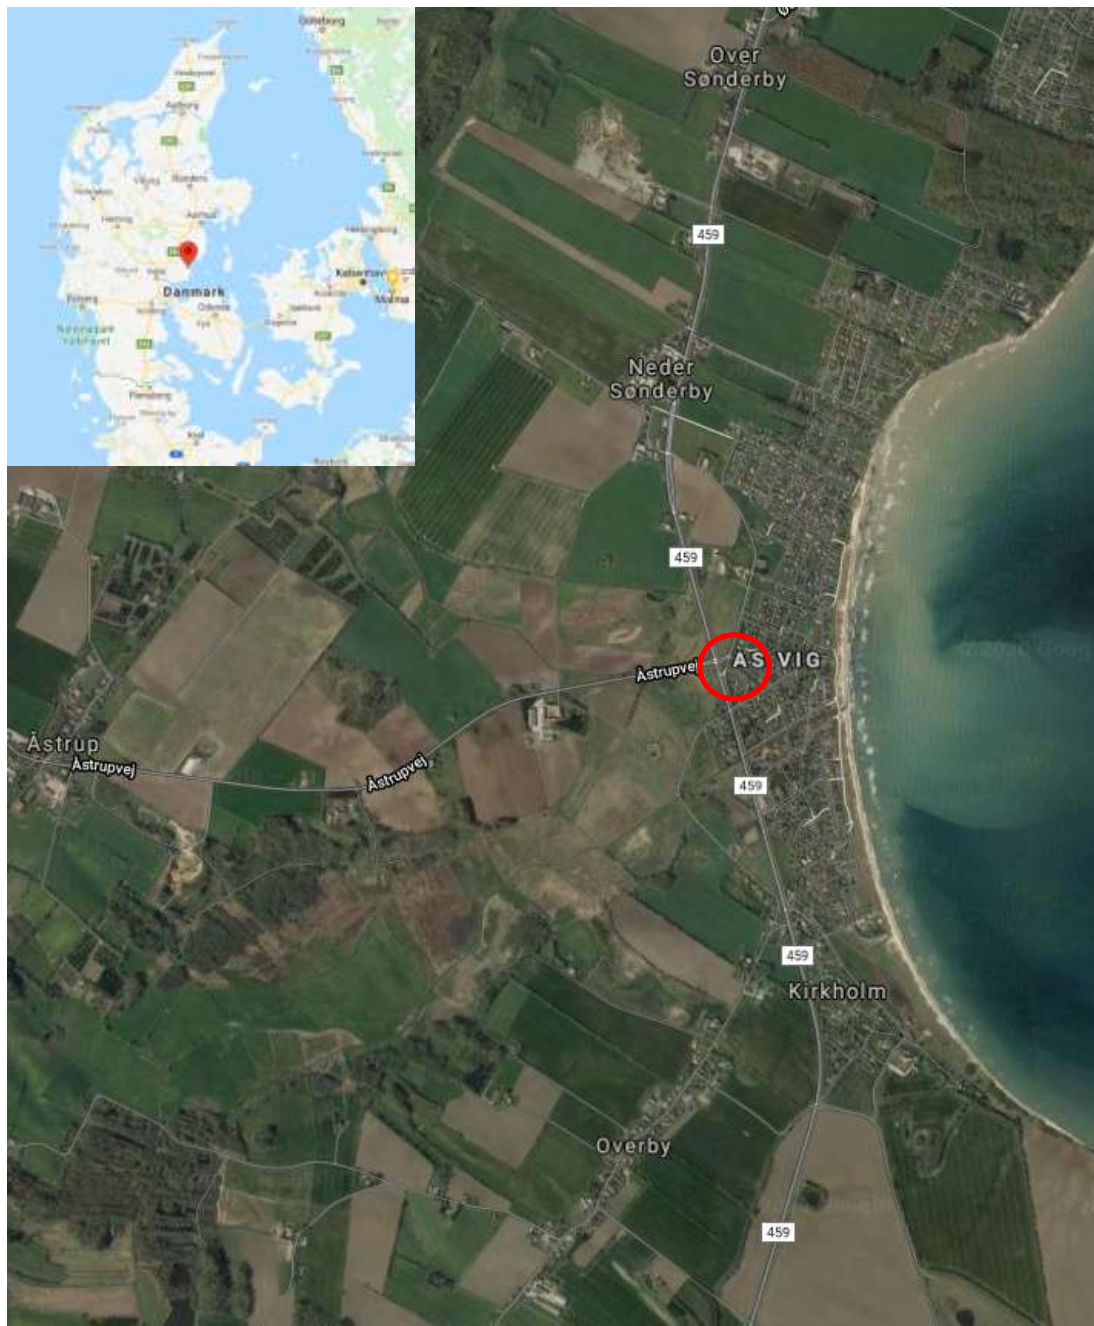

Demonstrationsområder

Af Frank Bondgaard, SEGES

SEGES

STØTTET AF
Promilleafgiftsfonden for landbrug

LandboThy

Sagro – Tim Å ved Ulfborg

- Projektagrænsning
- Beskyttet vandløb
- loerueholdig2019_overf
- Natura_2000_områder
- BNBO
- Nitratfølsomme indvindingsområder

SEGES

Velas – As Vig, Hedensted

Østdansk Landboforening - Lejre

Lemvigegnens Landboforening

Pumpelag i en del af området

Muligt vådområdeprojekt

STØTTET AF

Promilleafgiftsfonden for landbrug