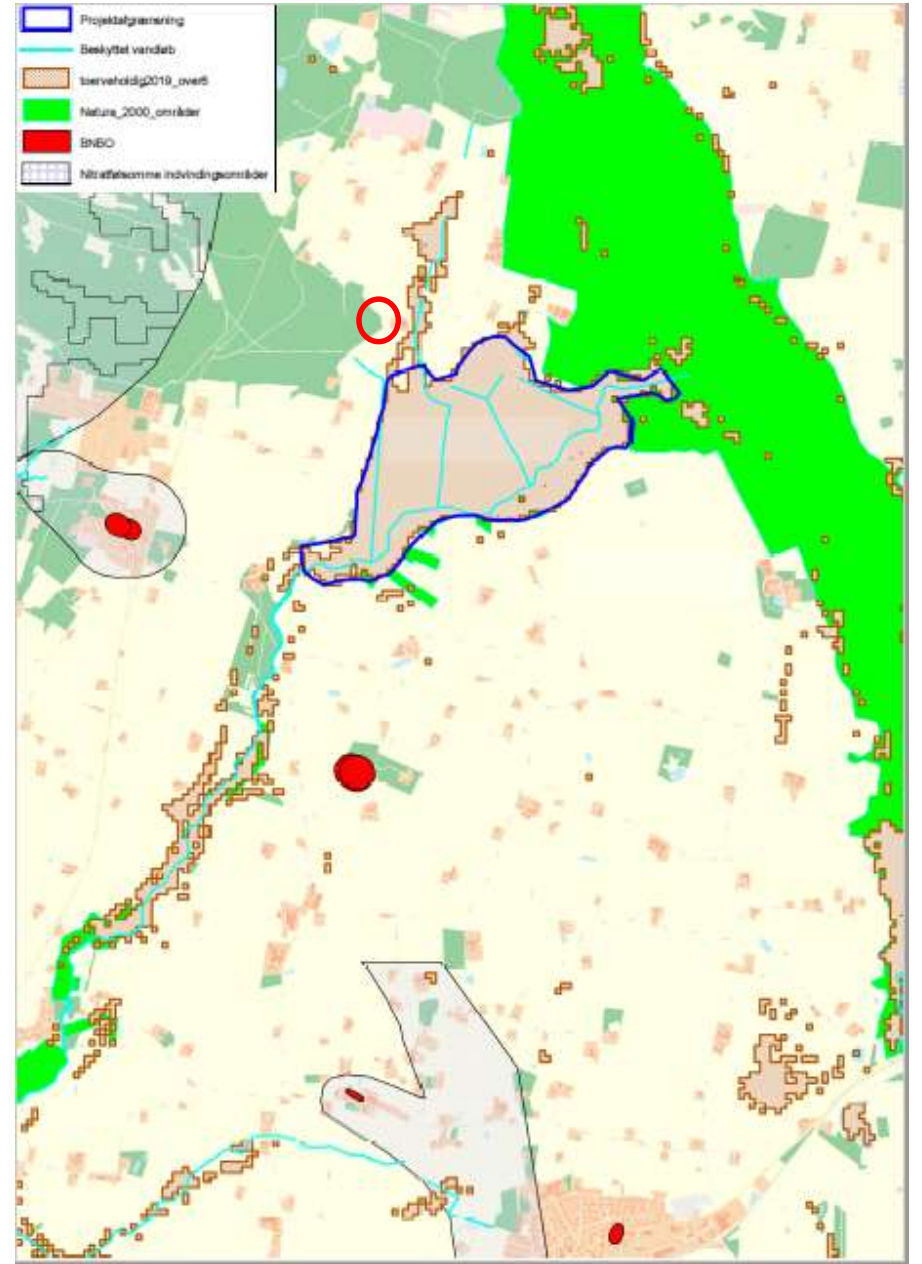

Demonstrationsområder

Af Frank Bondgaard, SEGES

SEGES

STØTTET AF
Promilleafgiftsfonden for landbrug

LandboThy

Sagro – Tim Å ved Ulfborg

- Projektagrænsning
- Beskyttet vandløb
- loerueholdig2019_overf
- Natura_2000_områder
- BNBO
- Nitratfølsomme indvindingsområder

SEGES

Velas – As Vig, Hedensted

Østdansk Landboforening - Lejre

Lemvigegnens Landboforening

Pumpelag i en del af området

Muligt vådområdeprojekt

STØTTET AF

Promilleafgiftsfonden for landbrug