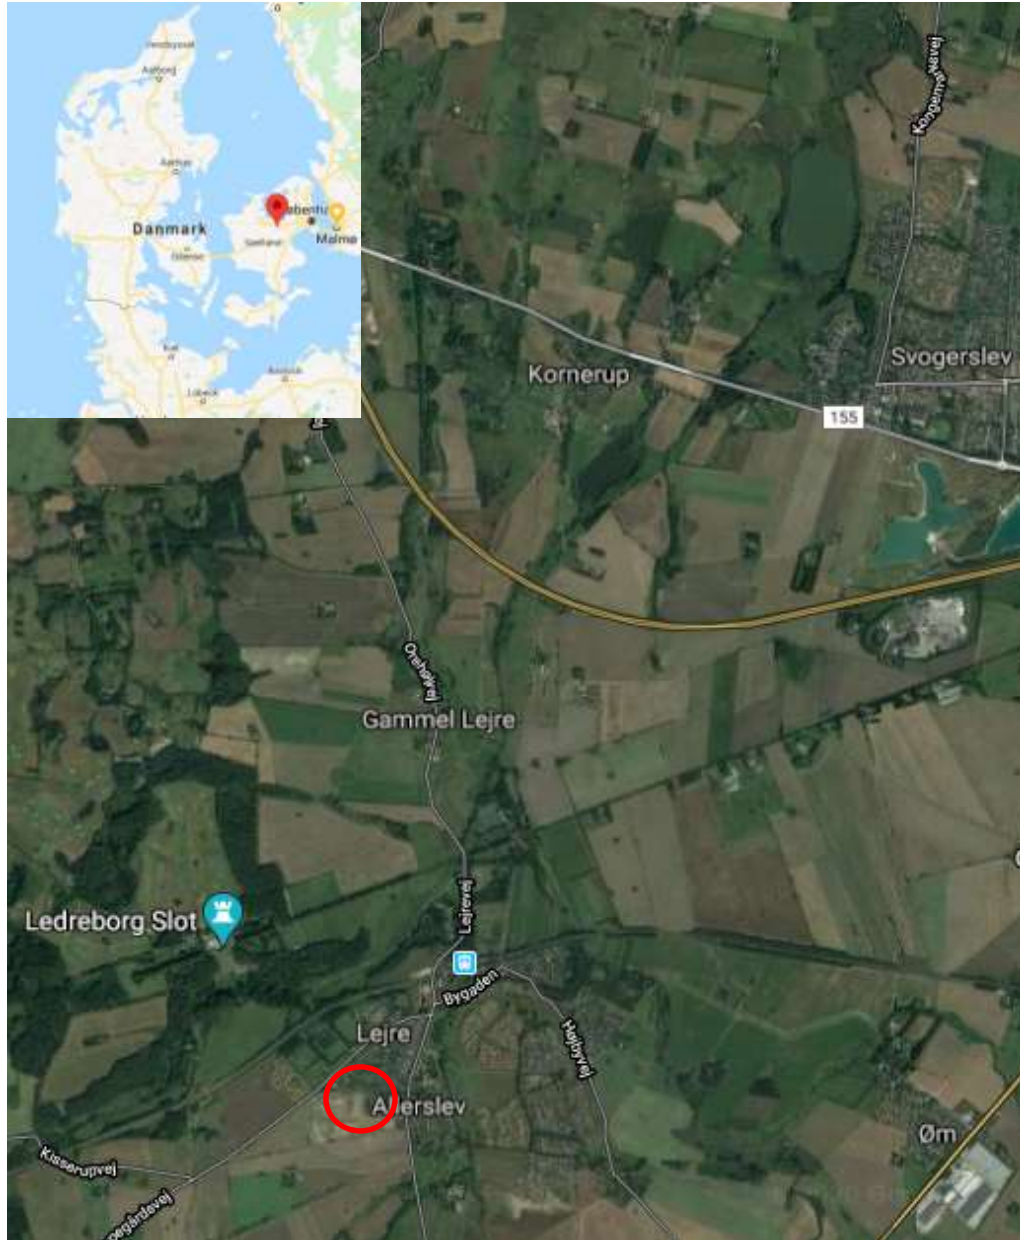

Demonstrationsområder

Af Frank Bondgaard, SEGES

SEGES

STØTTET AF
Promilleafgiftsfonden for landbrug

LandboThy

Sagro – Tim Å ved Ulfborg

- Projektagrænsning
- Beskyttet vandløb
- loerueholdig2019_overf
- Natura_2000_områder
- BNBO
- Nitratfølsomme indvindingsområder

SEGES

Velas – As Vig, Hedensted

Østdansk Landboforening - Lejre

Lemvigegnens Landboforening

Pumpelag i en del af området

Muligt vådområdeprojekt

STØTTET AF

Promilleafgiftsfonden for landbrug