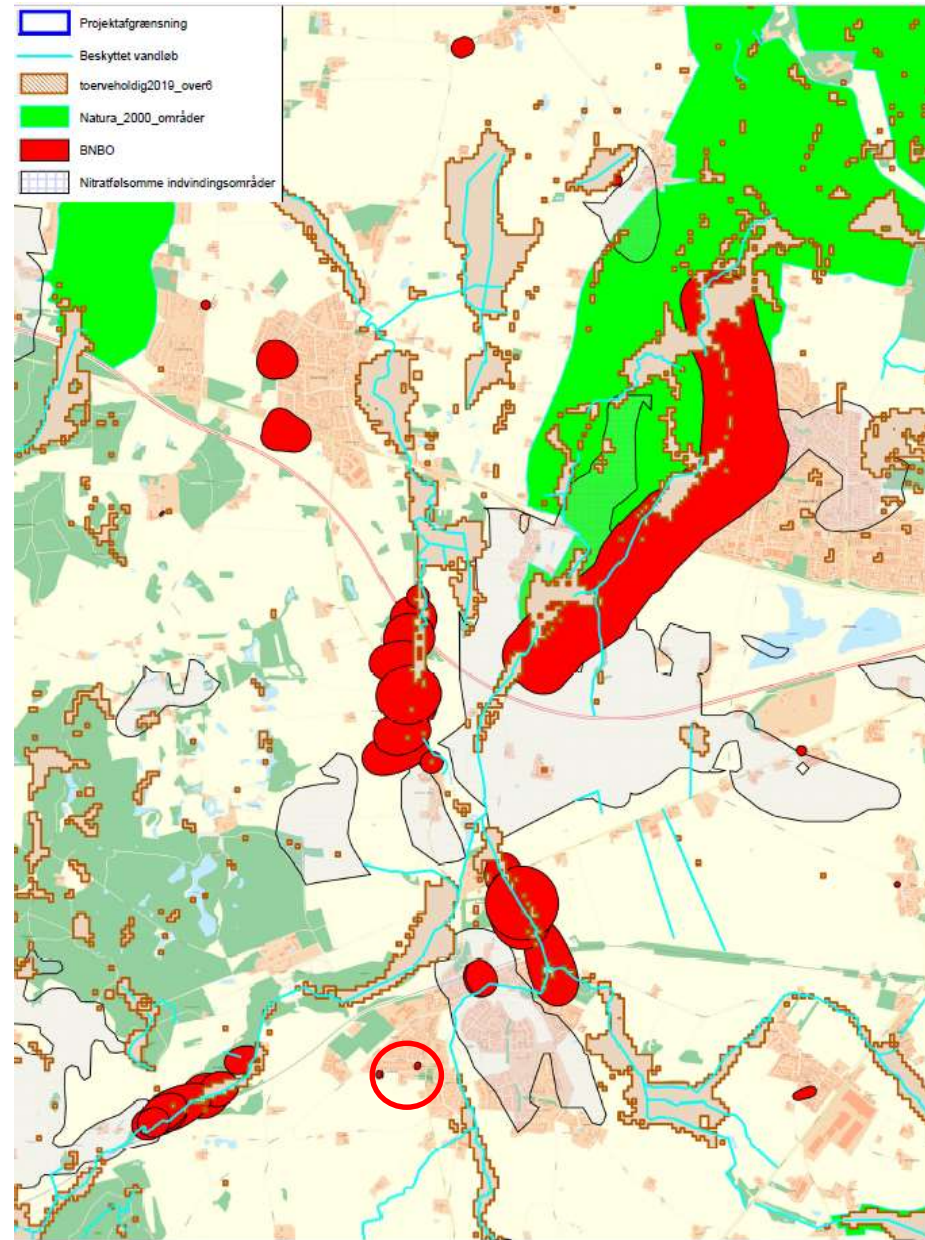

Demonstrationsområder

Af Frank Bondgaard, SEGES

SEGES

STØTTET AF
Promilleafgiftsfonden for landbrug

LandboThy

Sagro – Tim Å ved Ulfborg

- Projektagrænsning
- Beskyttet vandløb
- loerueholdig2019_overf
- Natura_2000_områder
- BNBO
- Nitratfølsomme indvindingsområder

SEGES

Velas – As Vig, Hedensted

Østdansk Landboforening - Lejre

Lemvigegnens Landboforening

Pumpelag i en del af området

Muligt vådområdeprojekt

STØTTET AF

Promilleafgiftsfonden for landbrug